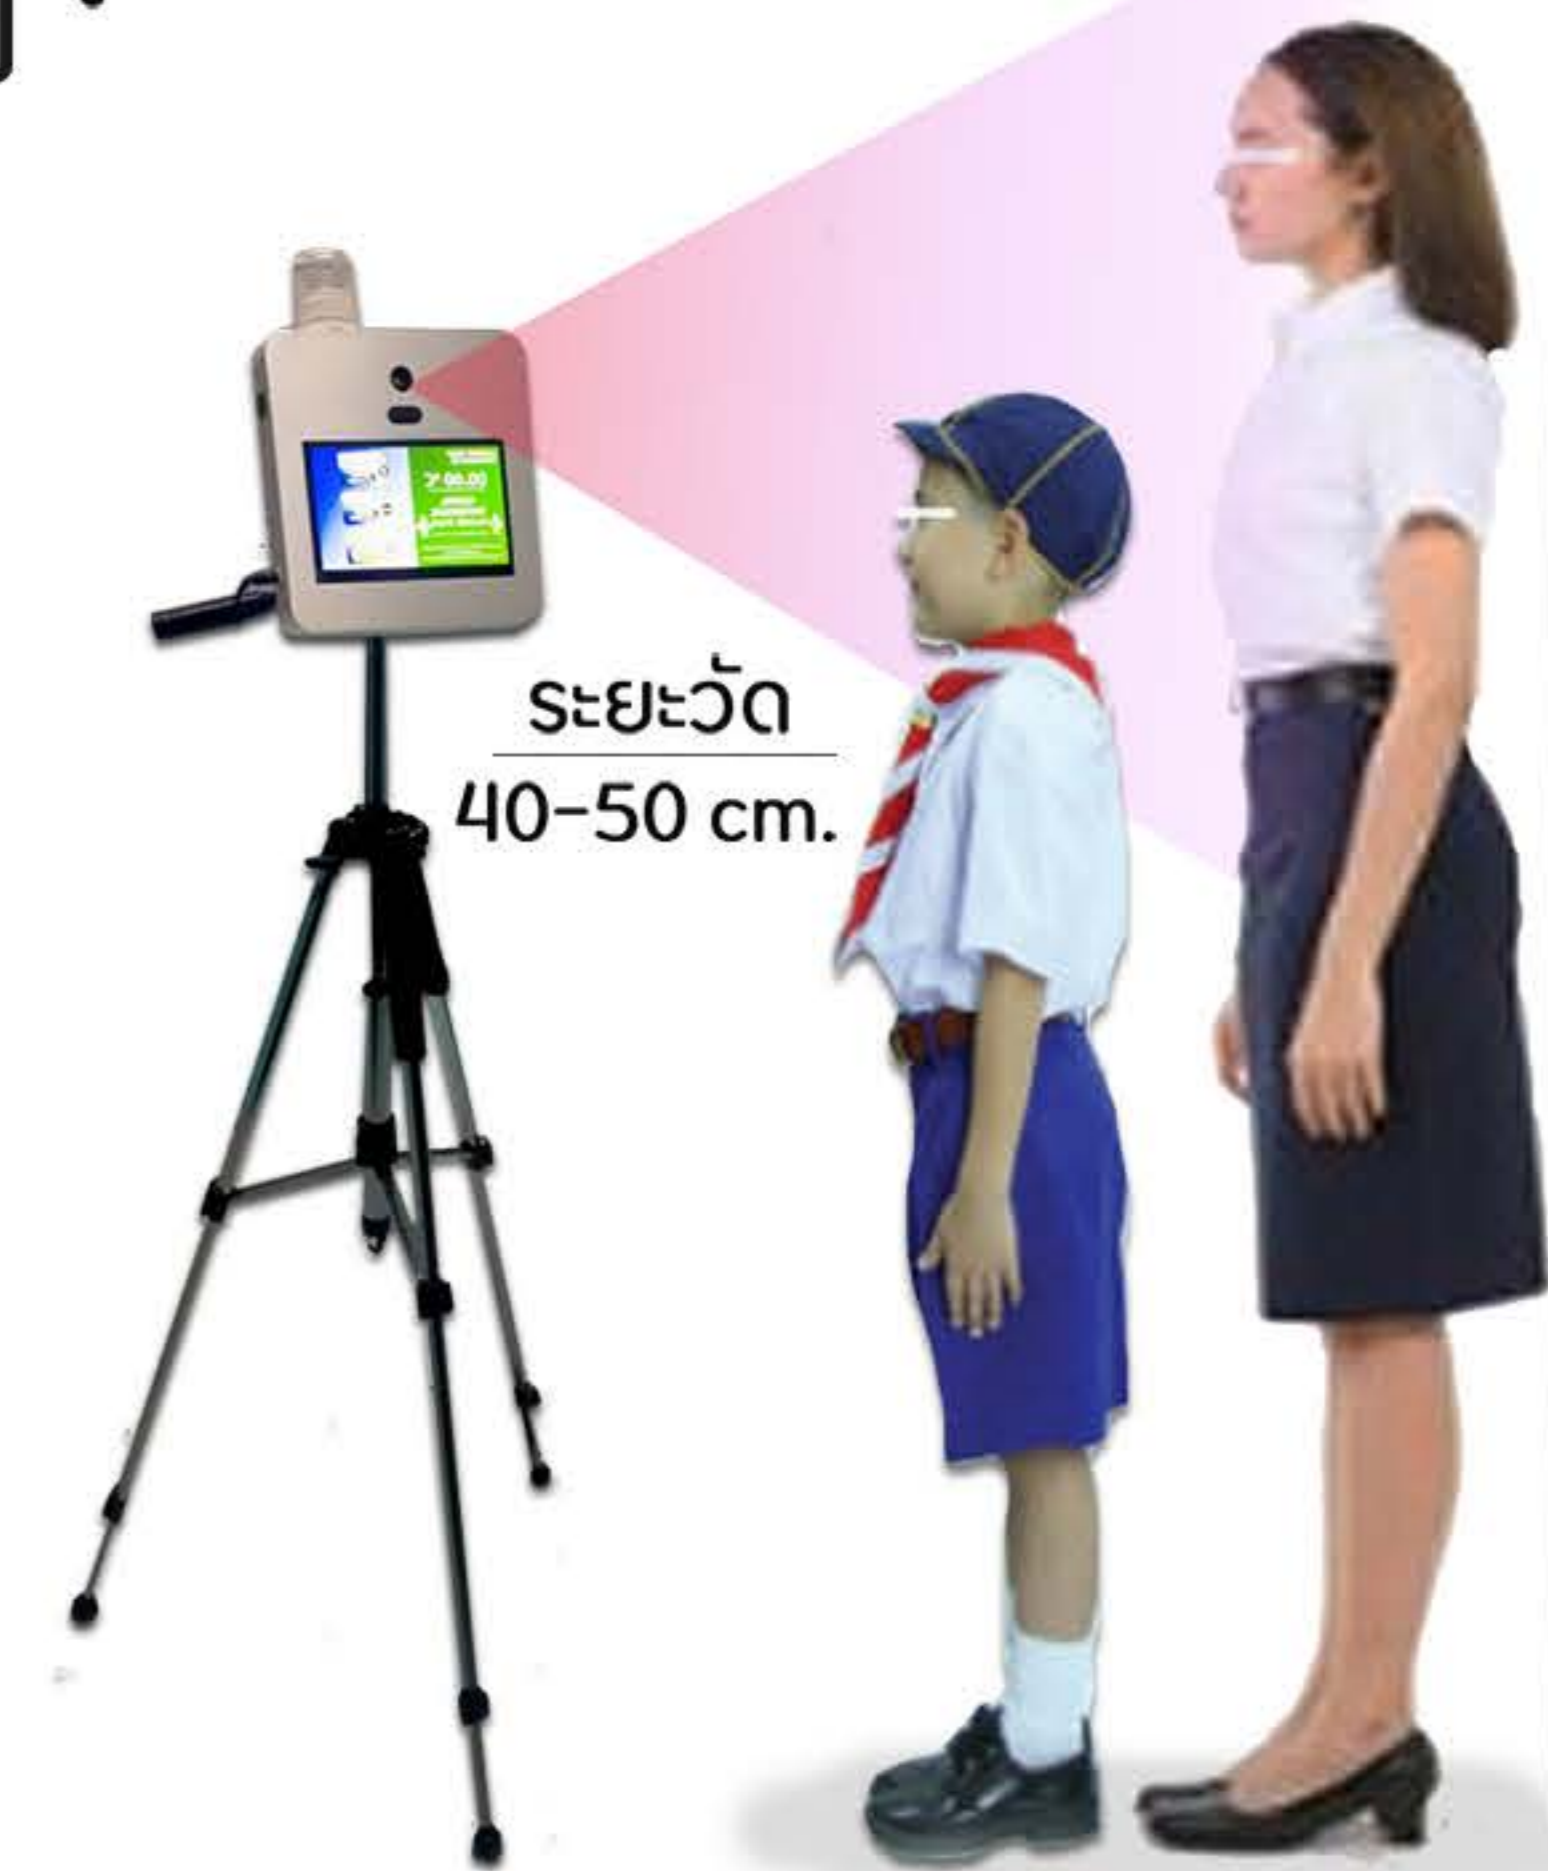

Human Infrared Thermo Detector

รุ่น MSTA-100

เครื่องวัดอุณหภูมิร่างกาย แบบอัตโนมัติ

เครื่องวัดอุณหภูมิร่างกาย แบบอัตโนมัติ รุ่น MSTA-100 กระทัดรัด น้ำหนักเบา เคลื่อนย้ายสะดวก พร้อมขาตั้งพื้นปรับระดับ

- ▶ เซนเซอร์อินฟราเรด ตรวจสอบค่าอุณหภูมิและแสดงค่าวัดทันที ใช้เวลาประมวลผลน้อยกว่า 1 วินาที
- ▶ ตรวจสอบอุณหภูมิร่างกายโดยการเดินผ่าน ไม่ต้องหยุดรอ ไม่ต้องสัมผัส ค่าอุณหภูมิจะแสดงผลผ่านหน้าจอทันที
- ▶ เซนเซอร์ แจ้งเมื่อเข้าตำแหน่งตรวจวัด ระยะ 40-60 ซม.
- ▶ หน้าจอแสดงผล ค่าวัดอุณหภูมิทศนิยม 2 ตำแหน่ง (XX.XX)
- ▶ แสดงค่าอุณหภูมิหน่วยวัดเป็นหน่วยวัดองศา C
- ▶ หน้าจอแสดงสถานะ เขียว(ผ่าน)-แดง(ไม่ผ่าน) พร้อมเสียงพูด ใช้กับไฟบ้าน 220V (50 Hz)
- ▶ เมนูการแสดงผลเป็นภาษา อังกฤษ พร้อมเสียงพูดภาษาไทย ค่าความคลาดเคลื่อน +/- 0.3 องศาเซลเซียส
- ▶ เหมาะกับการใช้งาน เช่น โรงเรียน สำนักงาน ออฟฟิศ ร้านค้าทั่วไป ร้านเสริมสวย ร้านกาแฟ ธนาคาร ฯลฯ

รับชมการใช้งานผ่านช่อง

MSTA-100

เครื่องวัดอุณหภูมิร่างกาย แบบอัตโนมัติ (Human Infrared Thermo Detector) Model MSTA-100

โดดเด่นด้วยรูปทรงอันทันสมัย สวยงาม ตัวเครื่องเป็นวัสดุอลูมิเนียม แข็งแรง คงทน สัญญาณไฟ แจ้งเตือน พร้อมเสียงพูด จอแสดงผล ขนาด 7 นิ้ว น้ำหนัก 2.5 กก. เคลื่อนย้ายได้สะดวก ขาตั้งปรับระดับได้

วัดอุณหภูมิ แบบอัตโนมัติ
เสียงพูดภาษาไทย
สัญญาณไฟแจ้งเตือน
เคาน์เตอร์นับจำนวนคน

การติดตั้งใช้งาน

การใช้งาน : ติดตั้งบริเวณทางเดิน, หน้าประตู ปรับระดับให้เหมาะสมกับการใช้งาน ระยะวัดห่าง 40-50 cm. เครื่องวัดจะทำการวัดอุณหภูมิเมื่อมีคนเดินผ่าน และแสดงผลทันที โดยอุณหภูมิปกติ "ไฟเขียว" พร้อมเสียงพูด หากอุณหภูมิเกินกว่าค่าที่ตั้งไว้ (*ตั้งไว้ที่ 37.5C) "ไฟสีแดง" พร้อมเสียงพูดแจ้งเตือน (เสียงพูดภาษาไทย) ใช้งานสะดวก เพียงเปิดสวิตช์ ใช้งานได้ทันที